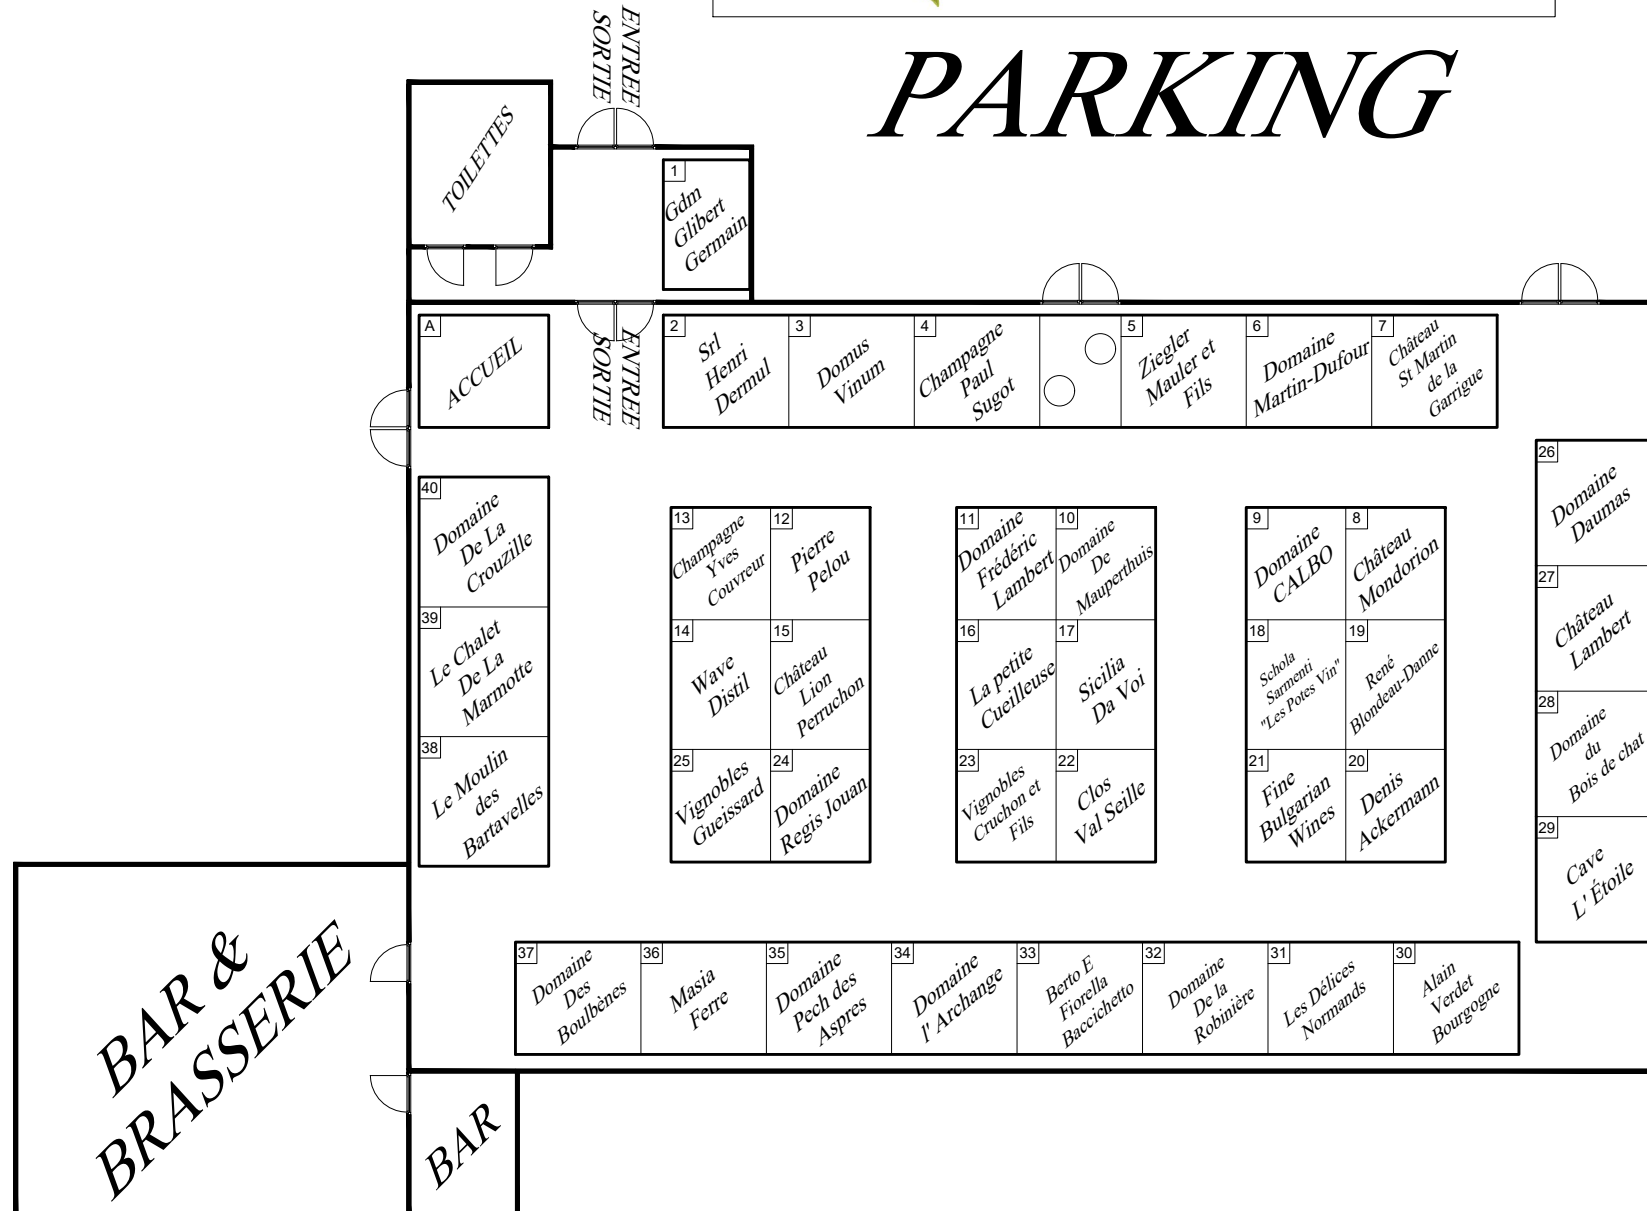

PARKING

- | N° | Nom |
|----|----------------------------------|
| 1 | Gdm Glibert Germain |
| 2 | Srl Henri Dermul |
| 3 | Domus Vinum |
| 4 | Champagne Paul Sugot |
| 5 | Ziegler Mauler et Fils |
| 6 | Domaine MARTIN-DUFOUR |
| 7 | Château St Martin de la Garrigue |
| 8 | Château Mondorion |
| 9 | Domaine CALBO |
| 10 | Domaine De Mauperthuis |
| 11 | Domaine Frédéric Lambert |
| 12 | Pierre Pelou |
| 13 | Champagne Yves Couvreur |
| 14 | Wave Distil |
| 15 | Château Lion Perruchon |
| 16 | La Petite Cueilleuse |
| 17 | Sicilia Da Voi |
| 18 | Schola Sarmenti "Les Potes Vin" |
| 19 | René Blondeau-Danne |
| 20 | Denis Ackermann |
| 21 | Fine Bulgarian Wines |
| 22 | Clos Val Seille |
| 23 | Vignobles Cruchon Et Fils |
| 24 | Domaine Regis Jouan |
| 25 | Vignobles Gueissard |
| 26 | Domaine Daumas |
| 27 | Château Lambert |
| 28 | Domaine du Bois de Chat |
| 29 | Cave L Etoile |
| 30 | Alain Verdet Bourgogne |
| 31 | Les Délices Normands |
| 32 | Domaine De La Robinière |
| 33 | Berto E Fiorella Baccichetto |
| 34 | Domaine l'Archange |
| 35 | Domaine Pech des Aspres |
| 36 | Masia Ferre |
| 37 | Domaine Des Boulbènes |
| 38 | Le Moulin Des Bartavelles |
| 39 | Le Chalet De La Marmotte |
| 40 | Domaine DE LA CROUZILLE |
| A | CAISSE Accueil |